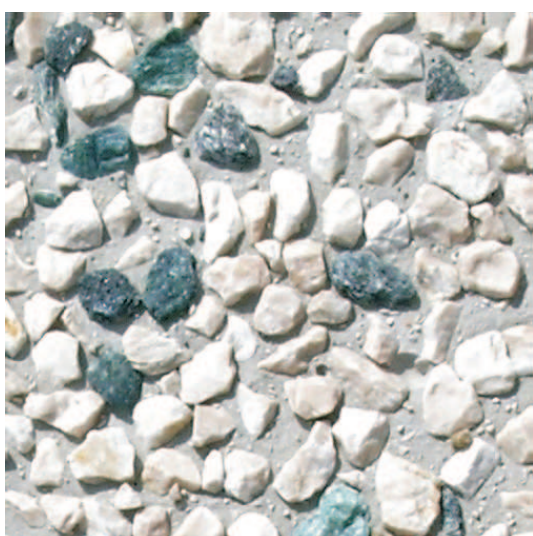

BIANCO FREDDO

90% BIANCO ZANDOBBIO
10% VERDE ALPI